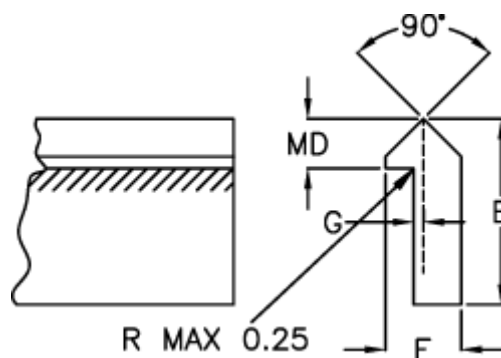

Varenummer: 055613000
Beskrivelse: Skinne TS1 3000mm

Mål

E = 11.09

F = 4.74

G = 0.78

Kg/m = 0.272

MD(T) = 3.17